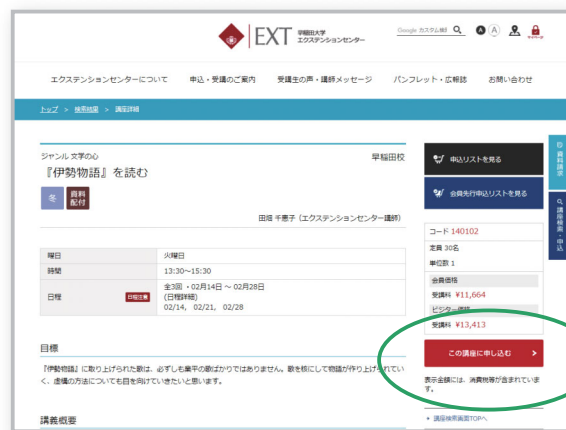

STEP 3 受講申込

表示された講座の詳細情報を確認し、申し込みボタンをクリックしてください。

インターネットからお申し込みいただくと、センターからのさまざまなお知らせがメールで届きます。

※「申込時の確認メール」「コンビニ決済用の案内メール」等が送られます。exweb@list.waseda.jp のメールを受信可能にしておいてください。

ぜひご利用ください!